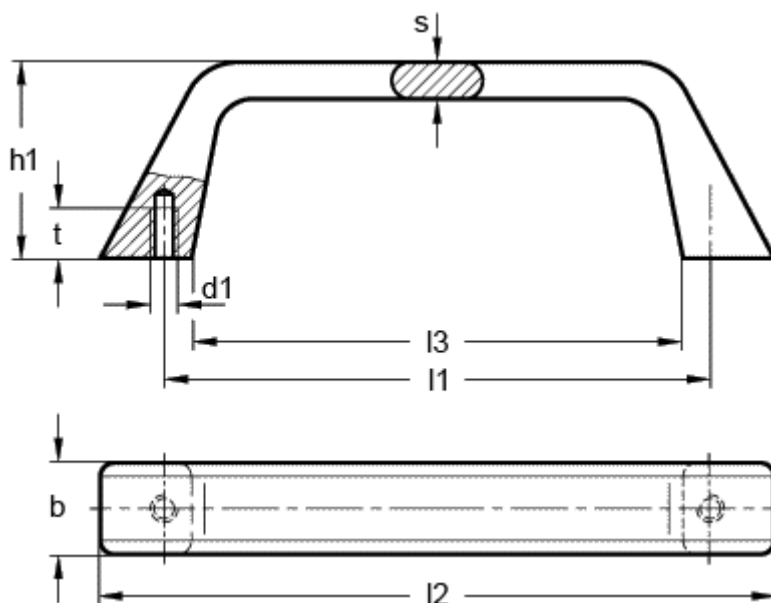

Varenummer: 20049053

Beskrivelse: E+G Bøjlegreb GN 728.5-120-A

Mål

b = 22.5

d1 = M6

h1 = 43

l1 = 120

l2 = 147

l3 = 108

s = 8

t min = 10